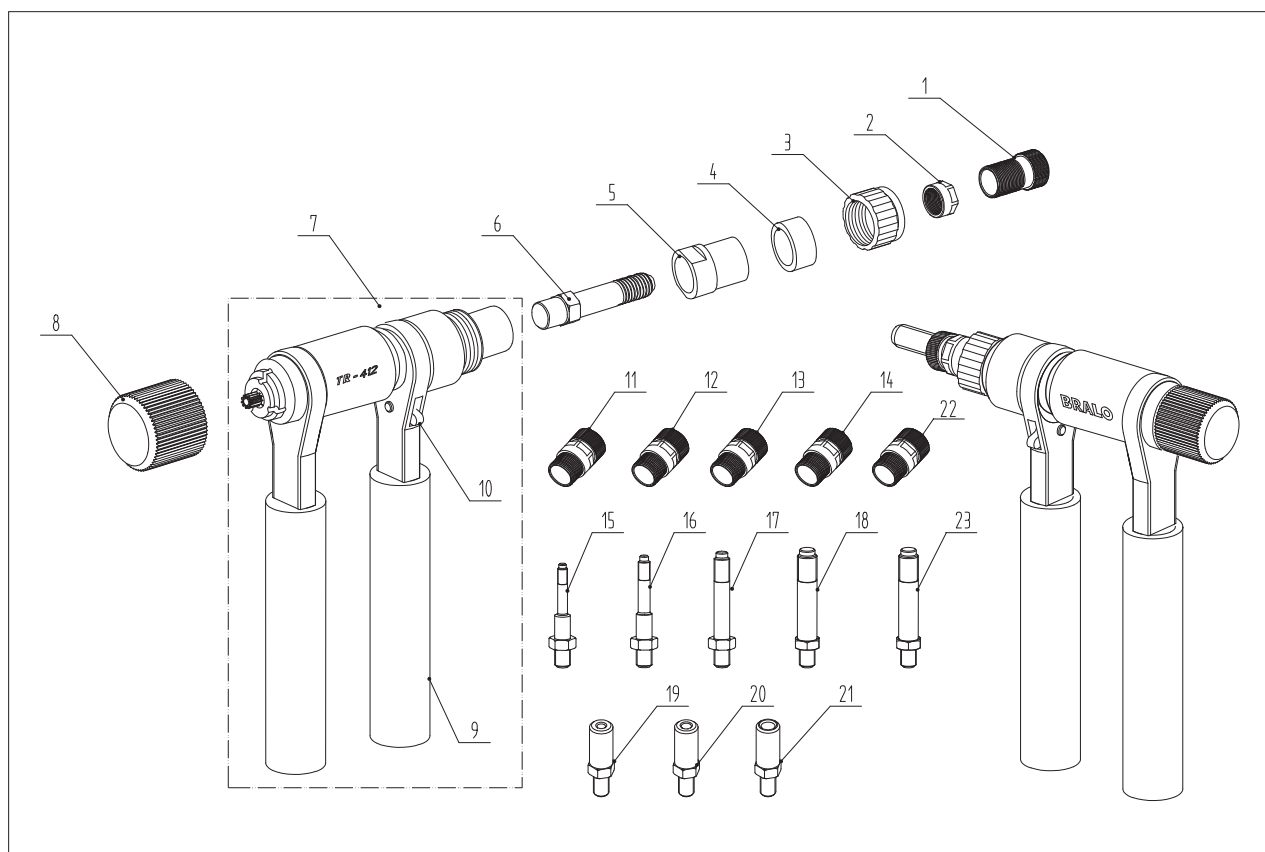

BREAKDOWN TR-412

N°	REFERENCE	DESCRIPTION
1	05BETN00015	Nosepiece M-12
2	05BETN00002	Locknut
3	05TR041 2003	Nosecap nut
4	05TR041 2004	Rubber ring
5	05TR041 2005	Nosecap
6	05BETN00019	Mandrel M-12
7	05TR041 2007	Main body
8	05TR041 2008	Mandrel spin wheel
9	05TR041 2009	Handle
10	05TR041 2010	Turn shift switch
11	05BETN00012	Nosepiece M-5
12	05BETN00013	Nosepiece M-6
13	05BETN00014	Nosepiece M-8
14	05BETN00001	Nosepiece M-10
15	05BETN00016	Mandrel M-5
16	05BETN00017	Mandrel M-6
17	05BETN00018	Mandrel M-8
18	05BETN00003	Mandrel M-10
19	05BETN00034	Nosepiece Stud Nut M-5
20	05BETN00035	Nosepiece Stud Nut M-6
21	05BETN00036	Nosepiece Stud Nut M-8
22	05BETN00020	Nosepiece M-4 BET-N
23	05BETN00021	Mandrel M-4 BET-N