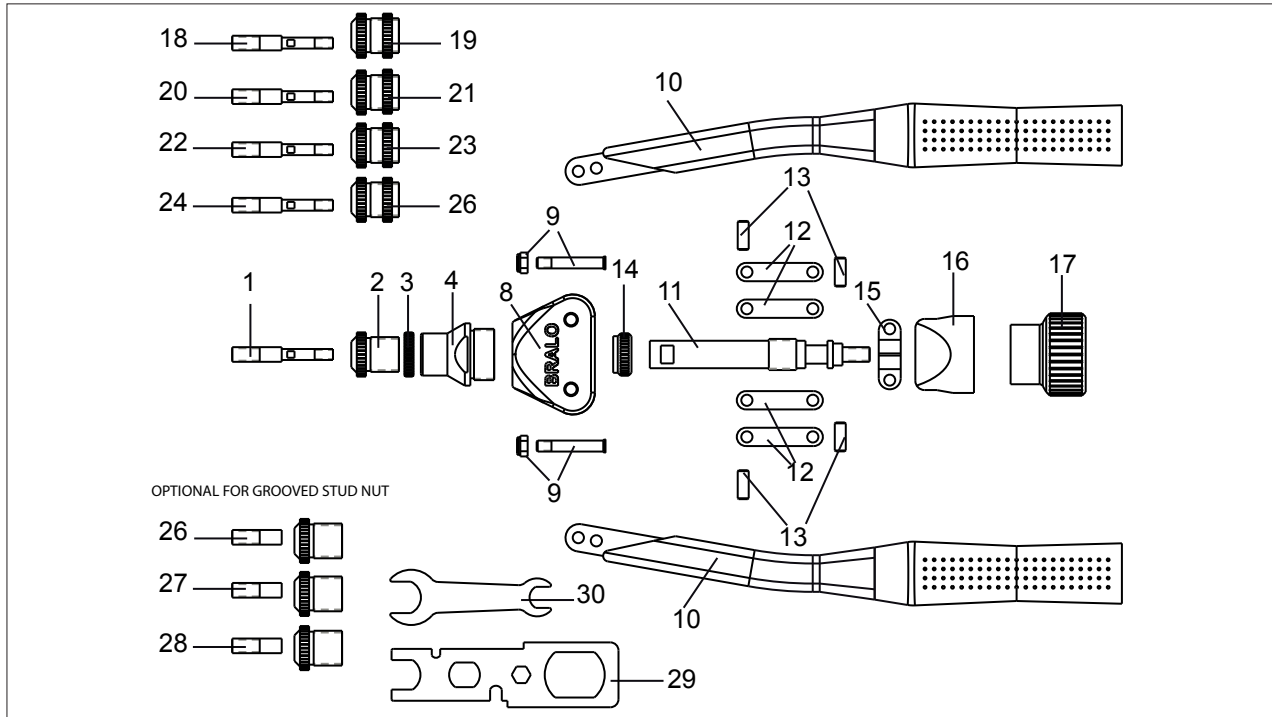

DESPIECE TR-308

OPTIONAL FOR GROOVED STUD NUT

Nº	CÓDIGO	DENOMINACIÓN
1	05TR0000224	Macho M-8 TR-308
2	05TR0000225	Boquilla M-8 TR-308
3	05TR0000203	Contratuercas boquilla TR-308
4	05TR0000201	Porta boquillas TR-308
8	05BM0000204	Cuerpo principal
9	05BM0000205	Tornillo pasador + tuerca
10	05BM0000206	Mango
11	05TR0000208	Prolongador
12	05BM0000209	Pletinas
13	05BM0000207	Pasador
14	05TR0000214	Tuerca regulacion eje
15	05BM0000210	Ancla máquina
16	05BM0000211	Porta colector
17	05TR0000212	Pomo
18	05TR0105006	Macho M-3 TR-308

Nº	CÓDIGO	DENOMINACIÓN
19	05TR0000217	Boquilla M-3 TR-308
20	05TR0105008	Macho M-4 TR-308
21	05TR0000219	Boquilla M-4 TR-308
22	05TR0105010	Macho M-5 TR-308
23	05TR0000221	Boquilla M-5 TR-308
24	05TR0105012	Macho M-6 TR-308
25	05TR0000223	Boquilla M-6 TR-308
29	05BM0000100	Llave boquillas y portaboquillas
30	05BM0000109	Llave fija 12-18

OPTIONAL PARA ESPÁRRAGO REMACHABLE

26	05TR0000234	Manguito hembra M-6 macho M-5
27	05TR0000235	Manguito hembra M-6 macho M-6
28	05TR0000236	Manguito hembra M-6 macho M-8