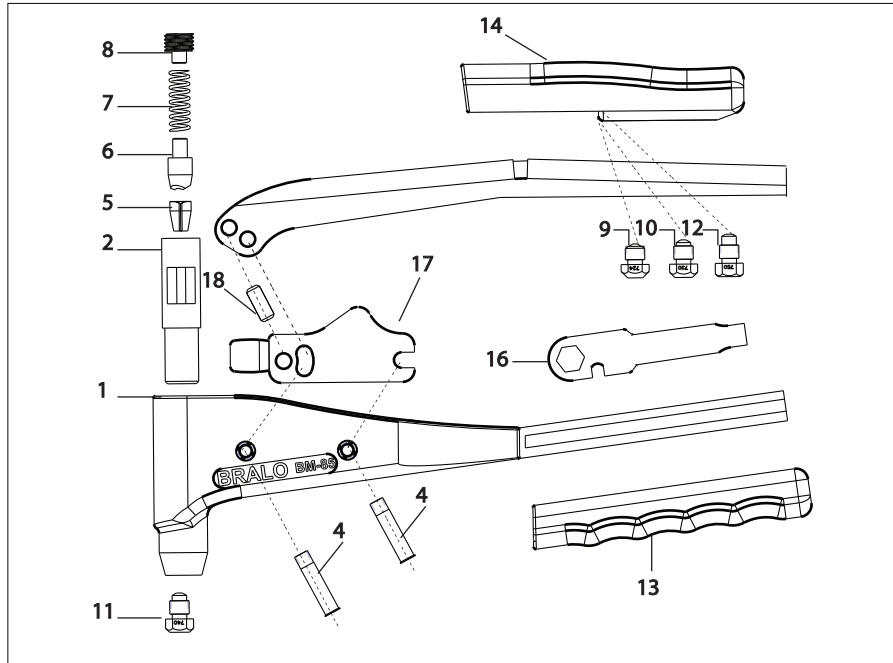

DESPIECE BM-85

BOQUILLA N°	ALUMINIO	ACERO	INOX	COBRE
-------------	----------	-------	------	-------

	d1	d1	d1	d1
724	2,4		2,4	
730	3,0 - 3,2	3,0 - 3,2		3,0 - 3,2
740	4,0	4,0	3,0-3,2-4,0	4,0
750	4,8 - 5,0			

N°	CÓDIGO	DENOMINACIÓN
----	--------	--------------

1	05BM0085001	Cuerpo Principal
2	05BM0085002	Portamordazas
3	05BM0085003	Palanca Acero
4	05BM0075004	Tornillo eje (1 und.)
5	05BM0001001	Juego mordazas (3 unds.)
6	05BM0075006	Empujador mordazas
7	05BM0075007	Muelle empujador
8	05BM0075008	Tapón portamordazas
9	05BM0000724	Boquilla nº 724 Rem. Ø 2,4
10	05BM0000730	Boquilla nº 730 Rem. Ø 3,0-3,2
11	05BM0000740	Boquilla nº 740 Rem. Ø 4,0
12	05BM0000750	Boquilla nº 750 Rem. Ø 4,8-5,0
13	05BM0075013	Empuñadura cuerpo principal
14	05BM0075014	Empuñadura palanca acero
16	05BM0075016	Llave
17	05BM0085017	Multiplificador
18	05BM0085018	Pasador Multiplificador