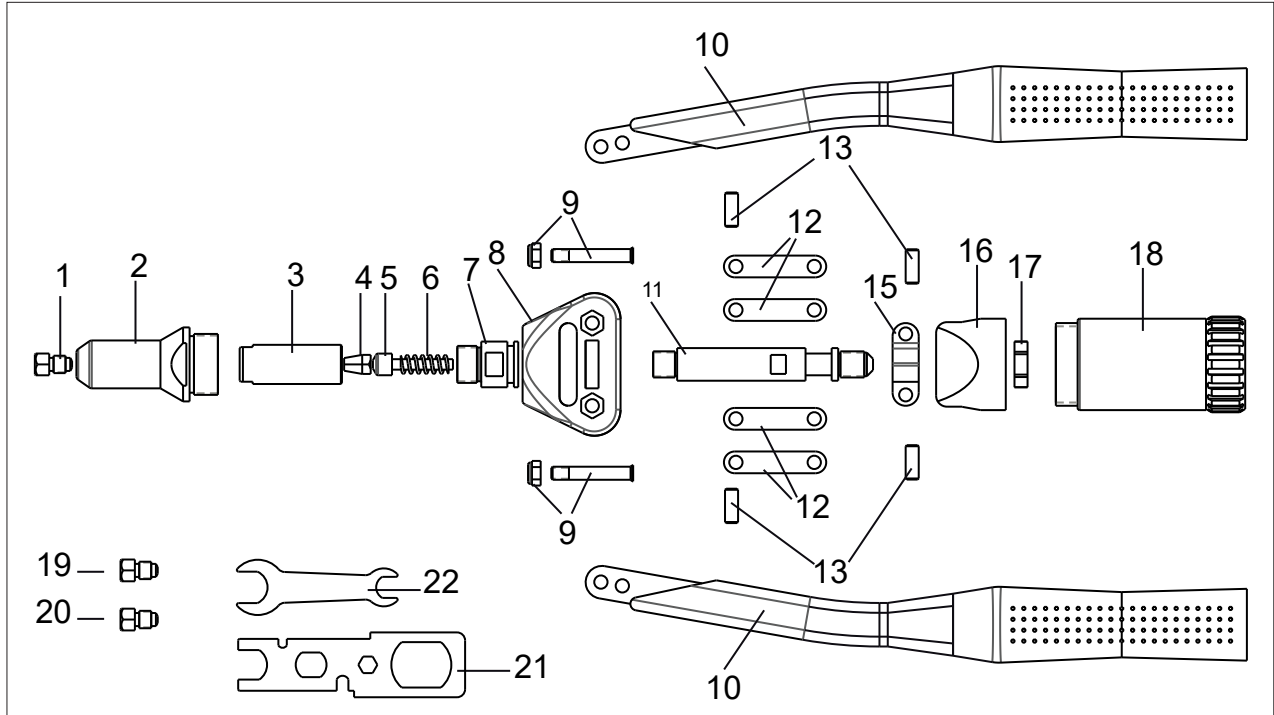

DESPIECE BM-164

BOQUILLA N°	ALU/ACERO ALU/INOX	ALU/ALU	ACERO	INOX	COBRE	HARDGRIP	ESTRUCTURAL	HARDLOCK
	d1	d1	d1	d1	d1	d1	d1	d1
951		4,8	4,8 - 5,0	4,8 - 5,0	4,8			
960	6,0					4,8		
964	6,4		6,0 - 6,4	6,0 - 6,4		6,0		6,4 *

OPCIONAL

950	4,8 - 5,0							
982							4,8	
965		5,2 S.TREBOL						
966		6,4 S.TREBOL						

* Se necesitan mordazas Estructural 05BM0001003

N°	CÓDIGO	DENOMINACIÓN
1	05BM0000951	Boquilla nº951
2	05BM0000202	Porta boquillas
3	05BM0000038	Portamordazas Ø21
4	05BM0001002	Mordazas (3 unds)
5	05BM0000041	Empujador
6	05BM0000040	Muelle
7	05BM0000037	Tapón portamordazas
8	05BM0000204	Cuerpo principal
9	05BM0000205	Tornillo pasador+tuerca
10	05BM0000206	Mango
11	05BM0000208	Prolongador
12	05BM0000209	Pletinas (4 unds)
13	05BM0000207	Pasador
15	05BM0000210	Ancla máquina
16	05BM0000211	Porta colector
17	05BM0000212	Tuerca colector
18	05BM0000213	Colector vástagos
19	05BM0000960	Boquilla nº960
20	05BM0000964	Boquilla nº964
21	05BM0000100	Llave portaboquillas
22	05BM0000109	Llave fija 12-18

OPCIONAL

	05BM0000950	Boquilla nº950
	05BM0000982	Boquilla nº982
	05BM0000965	Boquilla nº965
	05BM0000966	Boquilla nº966
	05BM0001003	Mordazas Estructural