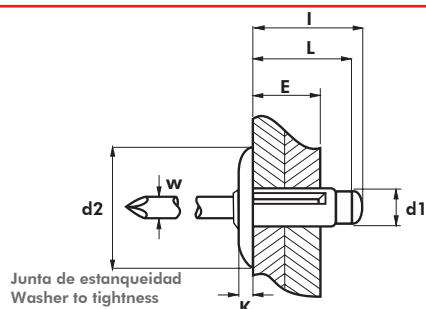

## REMACHE S-TRÉBOL WP

English	Español	Français	Deutsch	Portugues
Large head	Cabeza ancha	Tête large	Grosskopf	Cabeça larga
Body: Aluminium *	Cuerpo: Aluminio *	Corps: Aluminium *	Hülse: Aluminium *	Corpo: Aluminio *
Mandrel: Aluminium **	Vástago: Aluminio **	Clou: Aluminium **	Dorn: Aluminium **	Prego: Aluminio **

\* Al Mg EN AW 5056

\*\* Al EN 7A03

d1 Ø m/m	L Nominal m/m	E m/m		d2 Ø m/m	K m/m	W m/m	I m/m	(N)	(N)	Part No/Ref.
7,8	28,50	1,5 - 9,5	7,90-8,30	18,50	3,90	4,40	35,00	5300	4500	G1654007828
	34,00	6,5 - 15,9					41,00			G1654007834