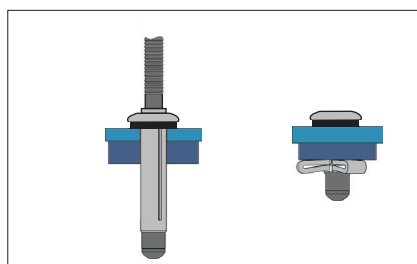

## REMACHE S-TRÉBOL WP

English	Español	Français	Deutsch	Portugues
Large head	Cabeza ancha	Tête large	Grosskopf	Cabeça larga
Body: Aluminium *	Cuerpo: Aluminio *	Corps: Aluminium *	Hülse: Aluminium *	Corpo: Aluminio *
Mandrel: Aluminium **	Vástago: Aluminio **	Clou: Aluminium **	Dorn: Aluminium **	Prego: Aluminio **

\* Al Mg EN AW 5056

\*\* Al EN 7A03

d1 Ø m/m	L Nominal m/m	E m/m		d2 Ø m/m	K m/m	W m/m	I m/m	(N)	(N)	Part No/Ref.
7,8	28,50	1,5 - 9,5	7,90-8,30	18,50	3,90	4,40	35,00	5300	4500	G1654007828
	34,00	6,5 - 15,9					41,00			G1654007834