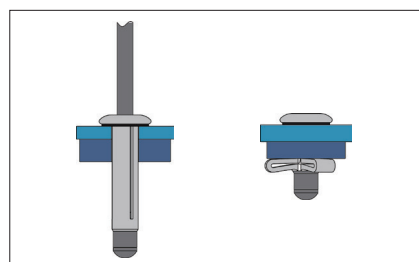

BLIND RIVET S-TREBOL REMACHE S-TRÉBOL

English	Español	Français	Deutsch	Portugues
Dome head	Cabeza alomada	Tête plate	Flachrundkopf	Cabeça boleada
Body: Aluminium *	Cuerpo: Aluminio *	Corps: Aluminium *	Hülse: Aluminium *	Corpo: Aluminio *
Mandrel: Aluminium **	Vástago: Aluminio **	Clou: Aluminium **	Dorn: Aluminium **	Prego: Aluminio **

* Al Mg 3,5 EN AW 5154

** Al EN 7A03

d1 Ø m/m	L Nominal m/m	E m/m		d2 Ø m/m	K m/m	W m/m	I m/m	(N)	(N)	Part No/Ref.
5,2	17,0	0,5 - 4,8	5,30 - 5,60	11,40	2,20	3,10	19,75	3000	1750	01650005217
	20,5	0,5 - 5,1					23,75			01650005220
	26,5	4,5 - 11,5					29,75			01650005226

Test according to / Ensayos realizados según EN ISO 14589

Sin Arandela/ without Washer

5,2	20,5	0,5 - 5,1	5,30 - 5,60	11,40	2,20	3,10	23,75	3000	1750	01660005217
	26,5	4,5 - 11,5					29,75			01660005226