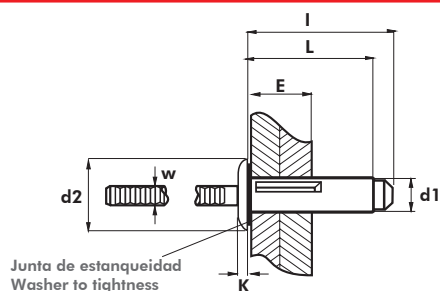

BLIND RIVET S-TREBOL REMACHE S-TRÉBOL

English	Español	Français	Deutsch	Portugues
Dome head	Cabeza alomada	Tête plate	Flachrundkopf	Cabeça boleada
Body: Aluminium *	Cuerpo: Aluminio *	Corps: Aluminium *	Hülse: Aluminium *	Corpo: Aluminio *
Mandrel: Aluminium **	Vástago: Aluminio **	Clou: Aluminium **	Dorn: Aluminium **	Prego: Aluminio **

* Al Mg 3,5 EN AW 5154

** Al EN 7A03

d1 Ø m/m	L Nominal m/m	E m/m		d2 Ø m/m	K m/m	W m/m	I m/m	(N)	(N)	Part No/Ref.
5,2	17,0	0,5 - 4,8	5,30 - 5,60	11,40	2,20	3,10	19,75	3000	1750	01650005217
	20,5	0,5 - 5,1					23,75			01650005220
	26,5	4,5 - 11,5					29,75			01650005226

Test according to / Ensayos realizados según EN ISO 14589

Sin Arandela/ without Washer

5,2	20,5	0,5 - 5,1	5,30 - 5,60	11,40	2,20	3,10	23,75	3000	1750	01660005217
	26,5	4,5 - 11,5					29,75			01660005226