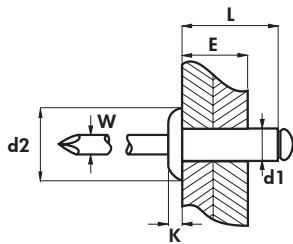

BLIND RIVET STANDARD REMACHE ESTANDAR

English	Español	Français	Deutsch	Portugues
Dome head	Cabeza alomada	Tête plate	Flachrundkopf	Cabeça boleada
Body: Aluminium * Al Mg Si	Cuerpo: Aluminio * Al Mg Si	Corps: Aluminium * Al Mg Si	Hülse: Aluminium * Al Mg Si	Corpo: Aluminio * Al Mg Si
Mandrel: Aluminium **	Vástago: Aluminio **	Clou: Aluminium **	Dorn: Aluminium **	Prego: Aluminio **

* Al Mg Si EN AW 6101

**Al Mg

d1 Ø m/m	L Nominal m/m	E m/m		d2 Ø m/m	K m/m	W m/m	(N)	(N)	Part No/Ref.
3,2	6	1,5 - 3,5	3,30	6,50	0,80	1,95	400	550	01160003206
	8	3,5 - 5,0							01160003208
	10	5,0 - 7,0							01160003210
	12	7,0 - 9,0							01160003212
	15	9,0 - 12,0							01160003215
	18	12,0 - 15,0							01160003218
4,0	6	1,0 - 3,0	4,10	8,00	1,20	2,45	680	800	01160004006
	8	3,0 - 5,0							01160004008
	10	5,0 - 6,5							01160004010
	12	6,5 - 8,5							01160004012
	14	8,5 - 10,5							01160004014
	16	10,5 - 12,5							01160004016
	18	12,5 - 14,5							01160004018
	20	14,5 - 16,5							01160004020
4,8	6	0,5 - 3,0	4,90	9,50	1,50	2,95	950	1200	01160004806
	8	2,5 - 4,0							01160004808
	10	4,0 - 6,0							01160004810
	12	6,0 - 8,0							01160004812
	14	8,0 - 10,0							01160004814
	16	10,0 - 12,0							01160004816
	18	12,0 - 14,0							01160004818
	21	14,0 - 17,0							01160004821
	24	17,0 - 20,0							01160004824
	27	20,0 - 23,0							01160004827
	30	23,0 - 27,0							01160004830
	35	27,0 - 30,0							01160004835
	50	40,0 - 45,0							01160004850