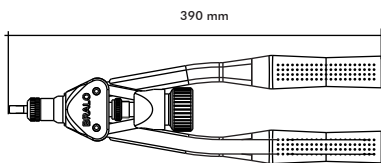

MANUAL RIVETING TOOL TR-312

REMACHADORA MANUAL TR-312

English	Español	Français	Deutsch	Portugues
Riveting tool	Remachadora	Outil de pose	Blinnietzange	Rebitadora
for insert nuts	para tuercas remachables	pour écrous à sertir	Blindnietmuttern	para porcas de rebitar
1510 gr.				

REFERENCE	ARTICLE
TR 312 PLASTIC BOX	02TR03120

INSERT NUT Ø m/m	MATERIALS			
	Aluminium	Steel	Inox	Brass
M-6	✓	✓	✓	✓
M-8	✓	✓	✓	✓
M-10	✓	✓	✓	✓
M-12	✓	✓	✓	✓

The total or partial reproduction of this document is prohibited. The figures showed in this catalogue are typical values and they could be changed as a result of the continuous improvement of products. Please, do not hesitate to contact us if you need an updated information. Queda prohibida la reproducción total o parcial de este documento. Los datos que aparecen en este catálogo son valores típicos y están sujetos a modificaciones como consecuencia de la mejora continua de los productos. Consúltenos si necesita información actualizada.