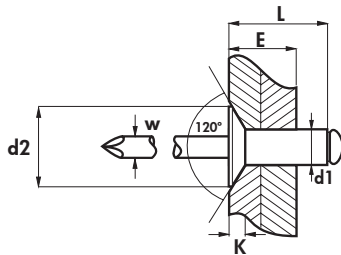

# BLIND RIVET STANDARD REMACHE ESTANDAR

English	Español	Français	Deutsch	Portugues
Countersunk head	Cabeza avellanada	Tête fraisée	Senkkopf	Cabeça embeber
Body: Ni-Cu*	Cuerpo: Ni-Cu*	Corps: Ni-Cu*	Hülse: Ni-Cu*	Corpo: Ni-Cu*
Mandrel: Stainless steel **	Vástago: Inox **	Clou: Inox **	Dorn: Edelstahl **	Prego: Inox **

\* Aleación níquel Cobre / Nickel Copper

\*\* Inox AISI 304 1.4301

d1 Ø m/m	L Nominal m/m	E m/m	d2 Ø m/m	K m/m	W m/m	(N)	(N)	Part No/Ref.
6,4	14,5	4,6 - 8,4	6,50	12,50	3,85	7000	9000	01396006414
	19,5	8,4 - 13,5						01396006419