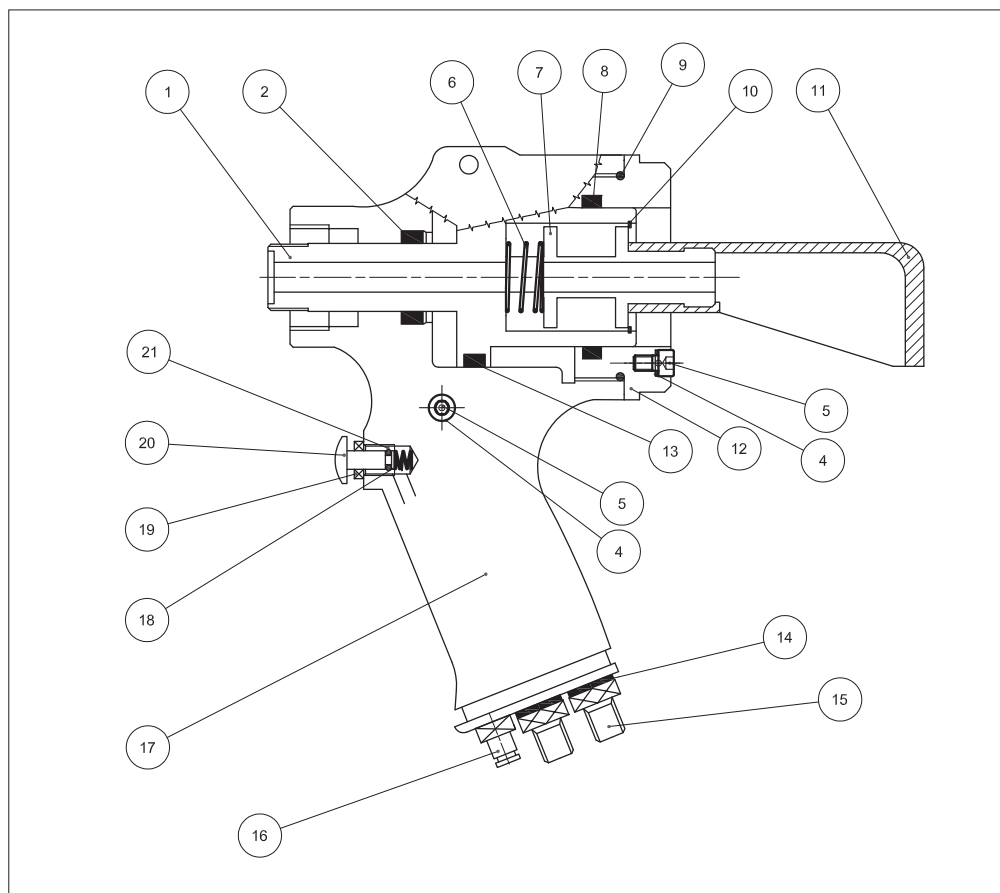

DESPIECE HT-60

CÓDIGO	DESCRIPCIÓN
05BM3002028	KIT REMACHADO Ø8.0 ESTRUBOLT
05HT00E1000	KIT REMACHADO ESTRUBOL 10
05HT00B0800	KIT REMACHADO BRALOCK Ø8.0
05HT00B1000	KIT REMACHADO BRALOCK Ø10
05BM3002025	KIT REMACHADO Ø8.0 UNILOCK
05BM3002026	KIT REMACHADO Ø10.0 UNILOCK

Nº	CÓDIGO	DESCRIPCIÓN
1	05HT6000001	PISTON
2	05HT6000002	EMPAQUETADURA
4	05HT6000004	ARANDELA ACEITE
5	05HT6000005	TAPON DE PURGA
6	05HT6000006	MUELLE
7	05HT6000007	GUIA VASTAGOS
8	05HT6000008	EMPAQUETADURA
9	05HT6000009	JUNTA
10	05HT6000010	GRUPILLA
11	05HT6000011	PROTECCION VASTAGOS
12	05HT6000012	FONDO
13	05HT6000013	EMPAQUETADURA
14	05HT6000014	ARANDELA DE COBRE
15	05HT6000015	UNION 1/4
16	05HT6000016	RACOR AIRE
17	05HT6000017	CUERPO PRINCIPAL
18	05HT6000018	MUELLE
19	05HT6000019	TUERCA
20	05HT6000020	PULSADOR
21	05HT6000021	JUNTA