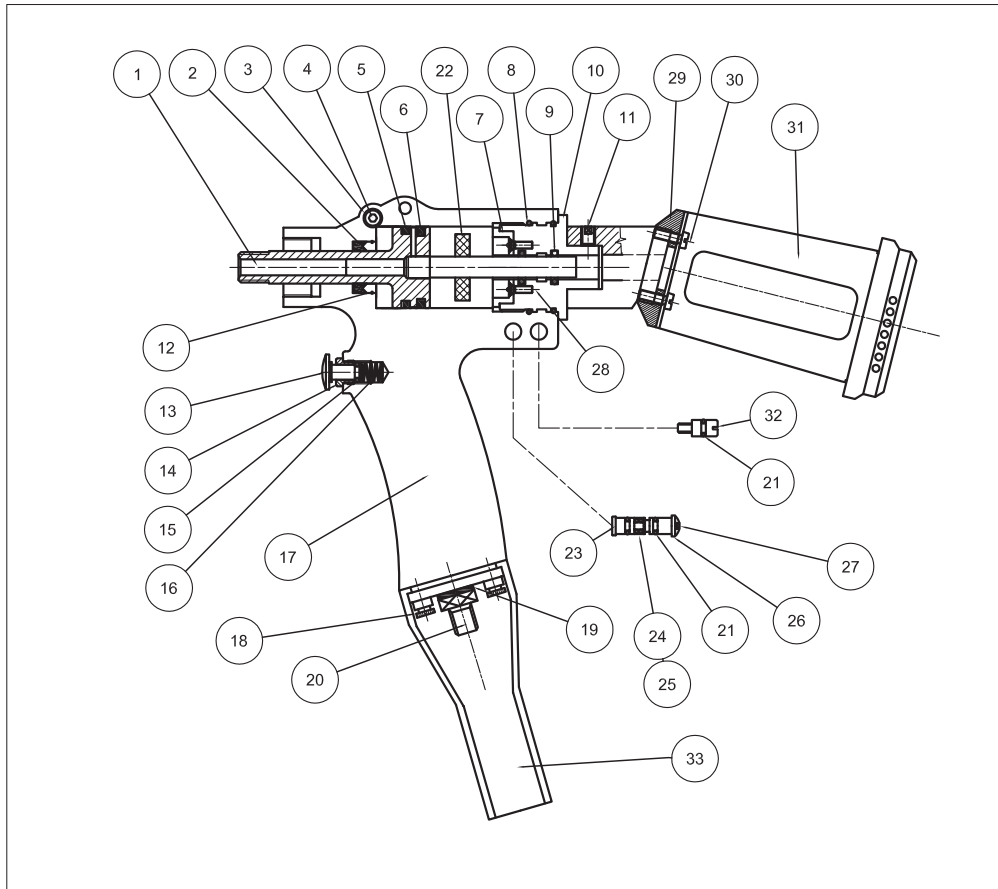

DESPIECE HT-30

CÓDIGO	DESCRIPCIÓN
05HT30R000	KIT REMACHADO Ø4,8 ESTÁNDAR
05HT30R000	KIT REMACHADO Ø6,5 ESTÁNDAR
05HT30R000	KIT REMACHADO Ø4,8 ESTRUCTURAL
05HT30R000	KIT REMACHADO Ø6,5 ESTRUCTURAL
05HT30R000	KIT REMACHADO Ø4,8 HARDLOCK
05HT30R000	KIT REMACHADO Ø6,5 HARDLOCK
05BM3002023	KIT REMACHADO Ø4,8 UNILOCK
05BM3002024	KIT REMACHADO Ø6,5 UNILOCK
05BM3002021	KIT REMACHADO Ø4,8 BRALOCK
05BM3002022	KIT REMACHADO Ø6,5 BRALOCK

Nº	CÓDIGO	DESCRIPCIÓN
1	05HT3000001	PISTON
2	05HT3000002	EMPAQUETADURA
3	05HT3000003	ARANDELA ACEITE
4	05HT3000004	TAPON DE PURGA
5	05HT3000005	JUNTA DE ACEITE
6	05HT3000006	JUNTA DE AIRE
7	05HT3000007	LIMITE CARRERA
8	05HT3000008	JUNTA
9	05HT3000009	JUNTA
10	05HT3000010	FONDO
11	05HT3000011	PRISIONERO
12	05HT3000012	GRUPILLA
13	05HT3000013	PULSADOR
14	05HT3000014	TUERCA
15	05HT3000015	JUNTA
16	05HT3000016	MUELLE
17	05HT3000017	CUERPO PRINCIPAL
18	05HT3000018	CAPSULA
19	05HT3000019	ARANDELA DE COBRE
20	05HT3000020	UNION 1/4
21	05HT3000021	JUNTA
22	05HT3000022	AMORTIGUADOR
23	05HT3000023	BOTON DE ASPIRACION
24	05HT3000024	JUNTA
25	05HT3000025	ANILLO
26	05HT3000026	GRUPILLA
27	05HT3000027	TORNILLO
28	05HT3000028	TORNILLO
29	05HT3000029	ADAPTADOR
30	05HT3000030	TORNILLO
31	05HT3000031	RECOGE VASTAGOS
32	05HT3000032	REGULADOR
33	05HT3000033	VAINA DE CONEXION