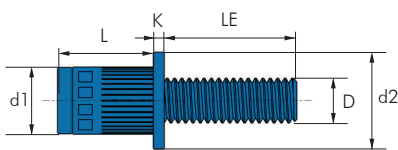

STUD NUT ESPÁRRAGO REMACHABLE

| English | Español | Français | Deutsch | Portugues |
|-------------------------|----------------------|---------------------|-----------------------|--------------------|
| Large head | Cabeza ancha | Tête large | Grosskopf | Cabeça larga |
| Grooved | Ranurada | Rainure | Mit schafträndelung | Ranhurada |
| Open end | Fondo abierto | Fond ouvert | Offen | Fundo aberto |
| Steel Zincplated A3K | Acero cincado A3K | Acier zingué A3K | Stahl verzinkt A3K | Aço zincado A3K |

| D |  MÁX. E m/m | L Nominal m/m | LE m/m | d1 Ø m/m | d2 Ø m/m | K m/m |  | Part No/Ref. |
|------------|--|---------------------|-----------|----------------|----------------|----------|--|--------------|
| M 5 | 0,50 - 3,00 | 13,00 | 14,0 | 6,98 | 10,00 | 1,00 | 7,10 | 0370005014 |
| M 6 | 1,00 - 3,00 | 15,70 | 14,0 | 8,98 | 12,00 | 1,50 | 9,10 | 0370006014 |
| | 1,00 - 3,00 | 15,70 | 19,0 | | | | | 0370006019 |
| | 1,00 - 3,00 | 15,70 | 24,0 | | | | | 0370006024 |
| M 8 | 1,00 - 3,00 | 18,50 | 19,0 | 10,98 | 15,00 | 1,50 | 11,10 | 0370008019 |
| | 1,00 - 3,00 | 18,50 | 24,0 | | | | | 0370008024 |